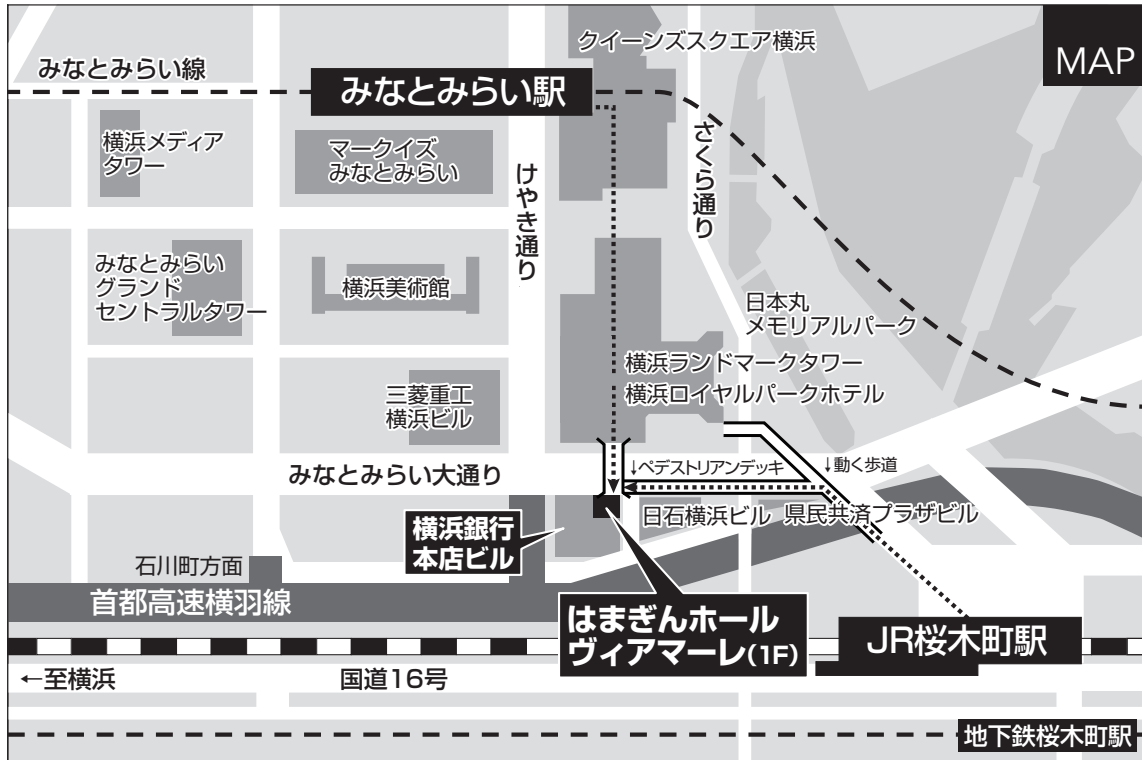

交通のご案内

会場：はまぎんホール「ヴィアマーレ」

〒220-8611 神奈川県横浜市西区みなとみらい3-1-1 横浜銀行本店ビル1F
TEL：045-225-2173

※駐車場のご用意がございませんので、ご来場の際は、公共の交通機関等をご利用くださるよう、お願い申し上げます。

《電車》

- JR・横浜市営地下鉄線「桜木町」駅下車、動く歩道利用5分
- みなとみらい線「みなとみらい」駅下車、(クイーンズスクエア連絡口)・(けやき通り口)より徒歩7分

《新幹線新横浜駅からのご案内》

- JR横浜線
新横浜駅⇒(JR東神奈川駅)⇒JR京浜東北線「桜木町」駅下車(15分)⇒ヴィアマーレまで徒歩(約5分)

■ 横浜市営地下鉄

新横浜駅⇒横浜市営地下鉄「桜木町」駅下車(15分)⇒ヴィアマーレまで徒歩(約9分)

《空港からのご案内》

○羽田空港

■ 京浜急行羽田空港駅～横浜駅(24分)

JR横浜駅⇒JR京浜東北線「桜木町」駅下車(3分)⇒ヴィアマーレまで徒歩(約5分)
または、みなとみらい線「横浜」駅⇒「みなとみらい」駅(3分)⇒ヴィアマーレまで徒歩(約7分)

■ リムジンバス～横浜シティエアターミナル(YCAT)(約30分)

横浜シティエアターミナル(YCAT)(横浜駅東口)⇒ヴィアマーレ(タクシー約5分)
または、①JR「横浜」駅⇒JR京浜東北線「桜木町」駅(3分)⇒ヴィアマーレまで徒歩(約5分)
②みなとみらい線「横浜」駅⇒「みなとみらい」駅(3分)⇒ヴィアマーレまで徒歩(約7分)

○新東京国際空港(成田空港)

■ JR成田エクスプレス～横浜駅(90分)