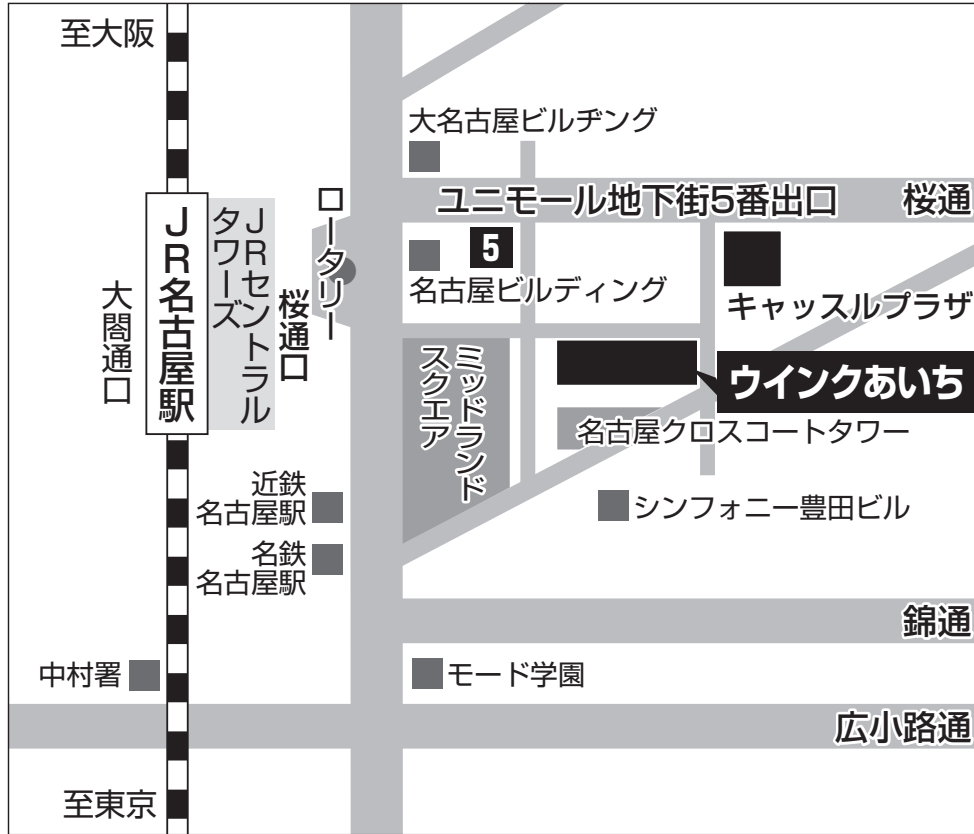

交通のご案内

会場：ウインクあいち（愛知県産業労働センター）

〒450-0002 愛知県名古屋市中村区名駅 4-4-38

TEL：052-571-6131

【電車をご利用の場合】

JR名古屋駅桜通口からミッドランドスクエア方面 徒歩5分

◆在来線（JR・地下鉄・名鉄・近鉄）名古屋駅より

◎ユニモール地下街 5番出口 徒歩2分

※名駅地下街サンロードからミッドランドスクエア、マルケイ観光ビル、名古屋クロスコートタワーを經由
徒歩8分

◆東海道新幹線

◎東京…約97分

◎新大阪…約51分

【お車をご利用の場合】

名古屋高速都心環状線「錦橋」出口より約6分

駐車場…収容台数123台

※駐車場利用割引券はございません。

【空港からのご案内】

中部国際空港（セントレア）から…約28分（名鉄空港特急「ミュースカイ」利用）