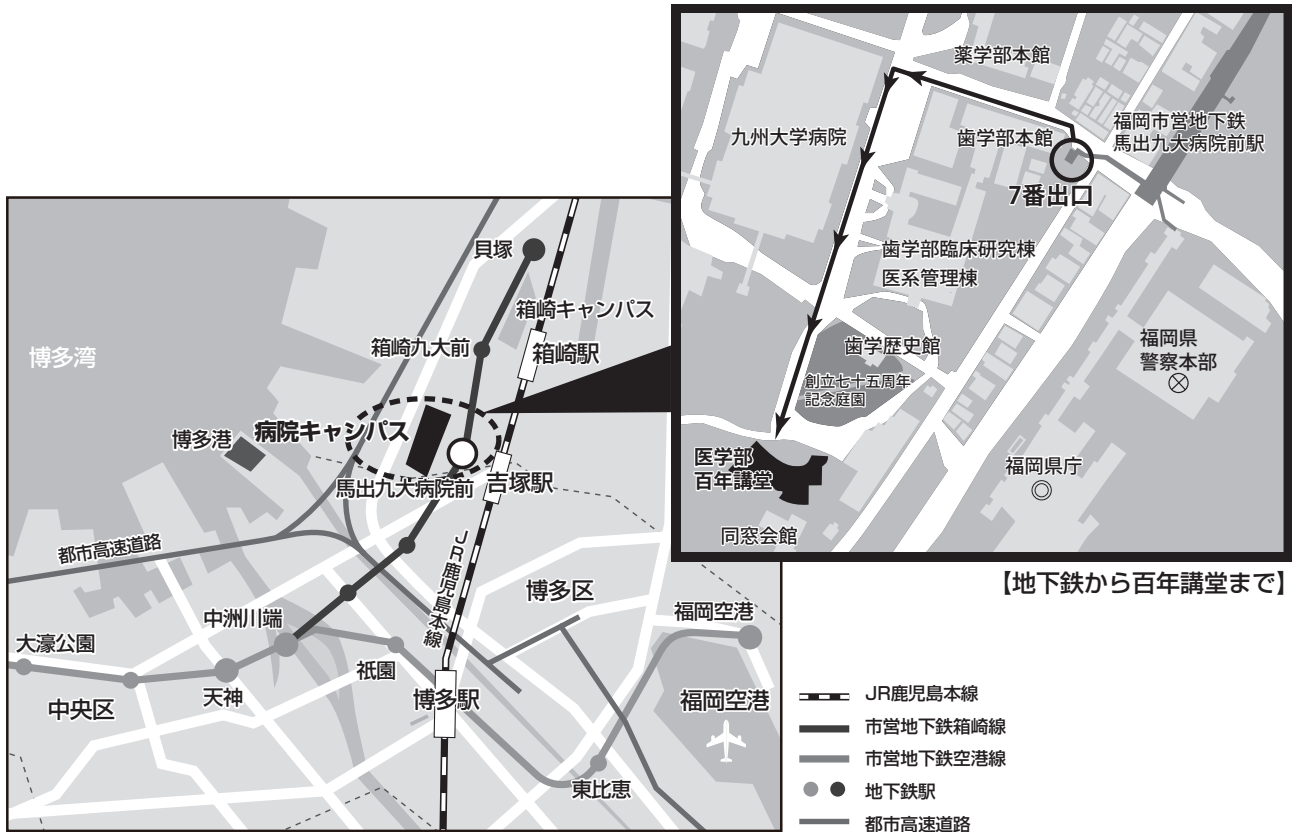

交通のご案内

会場：九州大学医学部 百年講堂

〒812-8582 福岡県福岡市東区馬出 3-1-1

TEL：092-642-6257

【福岡空港からお越しの場合】

●市営地下鉄箱崎線「馬出九大病院前」下車 徒歩 8分

..... 地下鉄空港線

...地下鉄箱崎線（貝塚行）...

【天神からお越しの場合】

●市営地下鉄箱崎線「馬出九大病院前」下車 徒歩 8分

..... 地下鉄（貝塚行）

【JR 博多駅からお越しの場合】

●市営地下鉄箱崎線「馬出九大病院前」下車 徒歩 8分

..... 地下鉄空港線

..... 地下鉄箱崎線