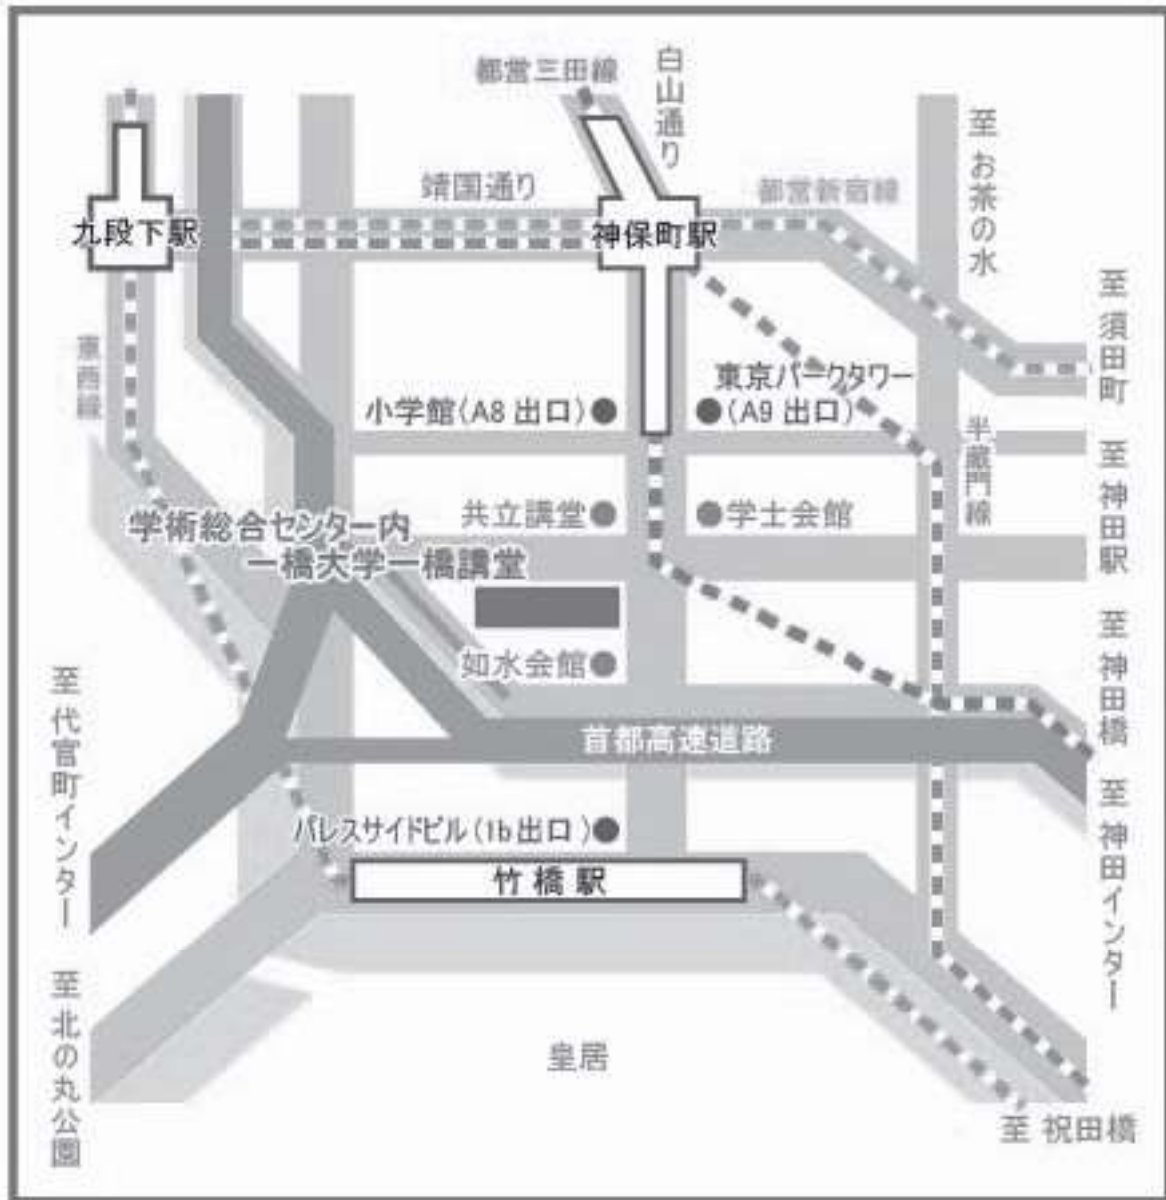

## 交通のご案内

### 一橋大学一橋講堂への経路

#### 【一橋大学一橋講堂】

〒101-8439 東京都千代田区一ツ橋 2-1-2 学術総合センター内

東京メトロ半蔵門線、都営三田線、都営新宿線 神保町駅（A8・A9 出口）徒歩 4 分

東京メトロ東西線 竹橋駅（1b 出口）徒歩 4 分