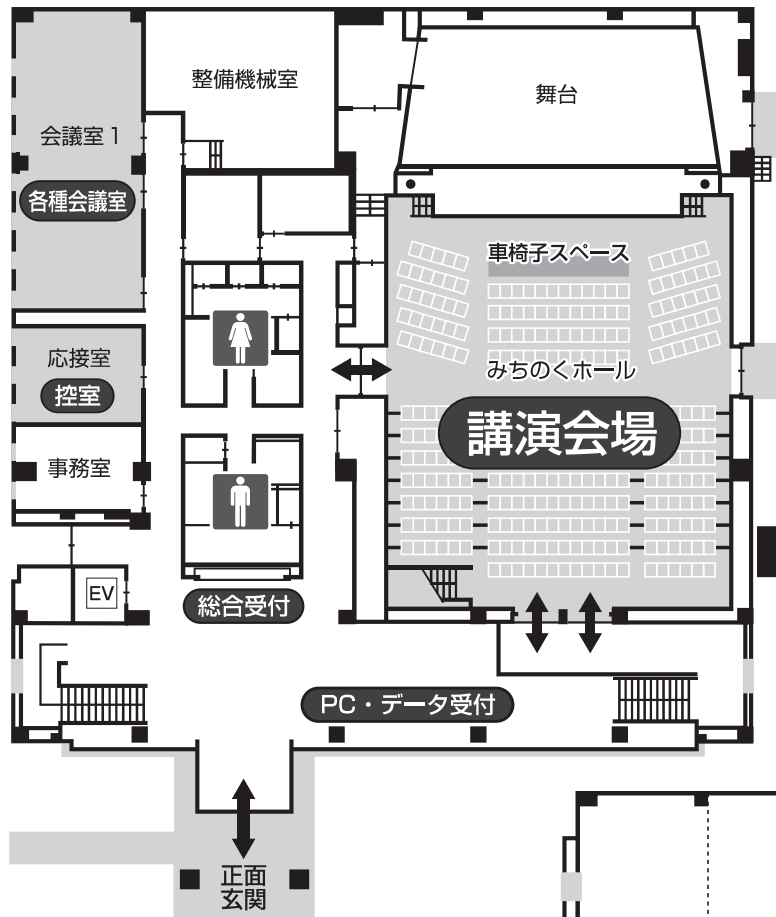

会場案内図

■ 弘前大学創立50周年記念会館

1F

2F