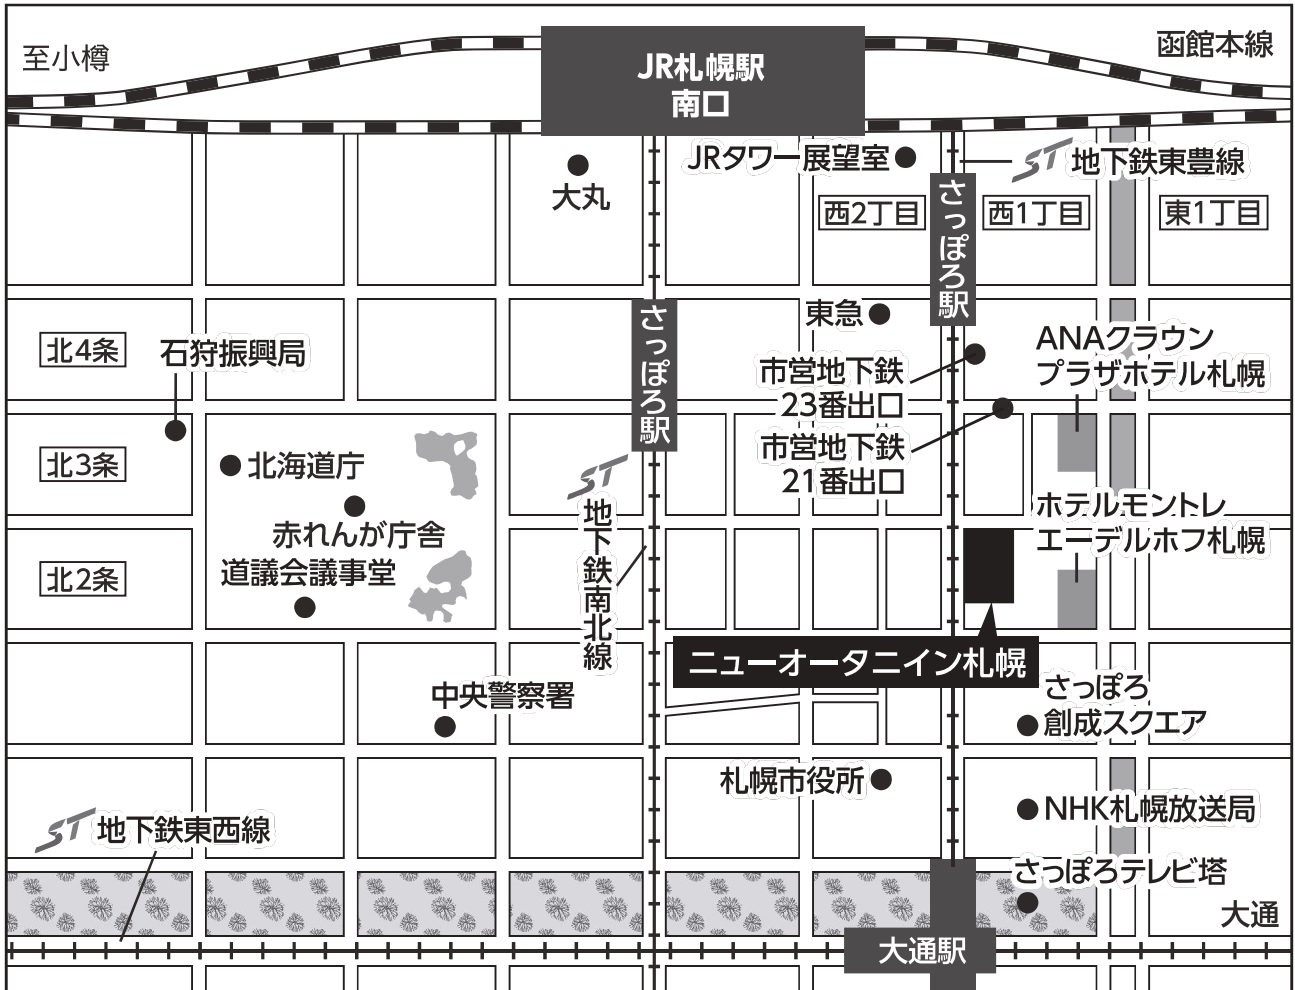

交通のご案内

■ ニューオータニイン札幌 〒060-0002 札幌市中央区北2条西1丁目1-1 TEL:011-222-1111

新千歳空港から

- ◆JR千歳線「新千歳空港駅」…………… 快速エアポート(37分) …………… JR「札幌駅」下車
 - * 東改札口を右へ出て札幌駅南口より徒歩8分
 - * 地下鉄東豊線さっぽろ駅に向かってお進みいただくこともできます。
- ◆空港連絡バス(北都交通・中央バス)「札幌都心行き」…………… (約70～90分) …………… 『ホテルモントレ エーデルホフ札幌』前で下車 …………… 徒歩すぐ
 - * 冬季期間は降雪状況によりさらに時間がかかります。
 - * 「新千歳空港行き」に乗車の場合*
 - 『ANAクラウンプラザホテル札幌』から乗車してください。

地下鉄さっぽろ駅から

- ◆地下鉄南北線／東豊線「さっぽろ駅」…………… 21番出口より徒歩3分(エスカレーター+階段)
 - …………… 23番出口より徒歩3分(エレベーターあり)